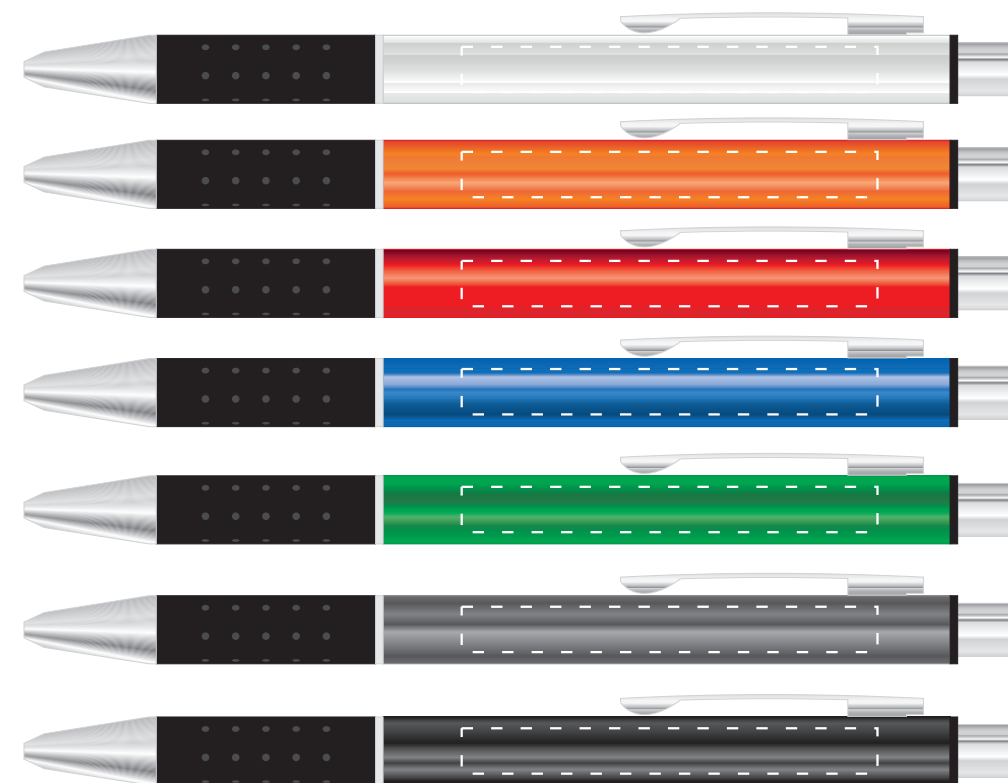

# długopis VESUVIO

## KOLOR NADRUKU:

 Grawer Laserowy

Podane barwy w palecie Pantone Solid Coated, HKS, CMYK  
stanowią wartości jedynie poglądową i mogą odbiegać od rzeczywistości.

## ROZMIAR NADRUKU:

Korpus: 55mm x 6mm

Reklamacje odnosnie treści oraz grafiki po dokonaniu akceptacji nie beda uwzględniane. SPIROPRINT nie bierze odpowiedzialności za jakość i zawartość materiałów dostarczonych od klienta, w tym zdjęć, grafik i tekstów.