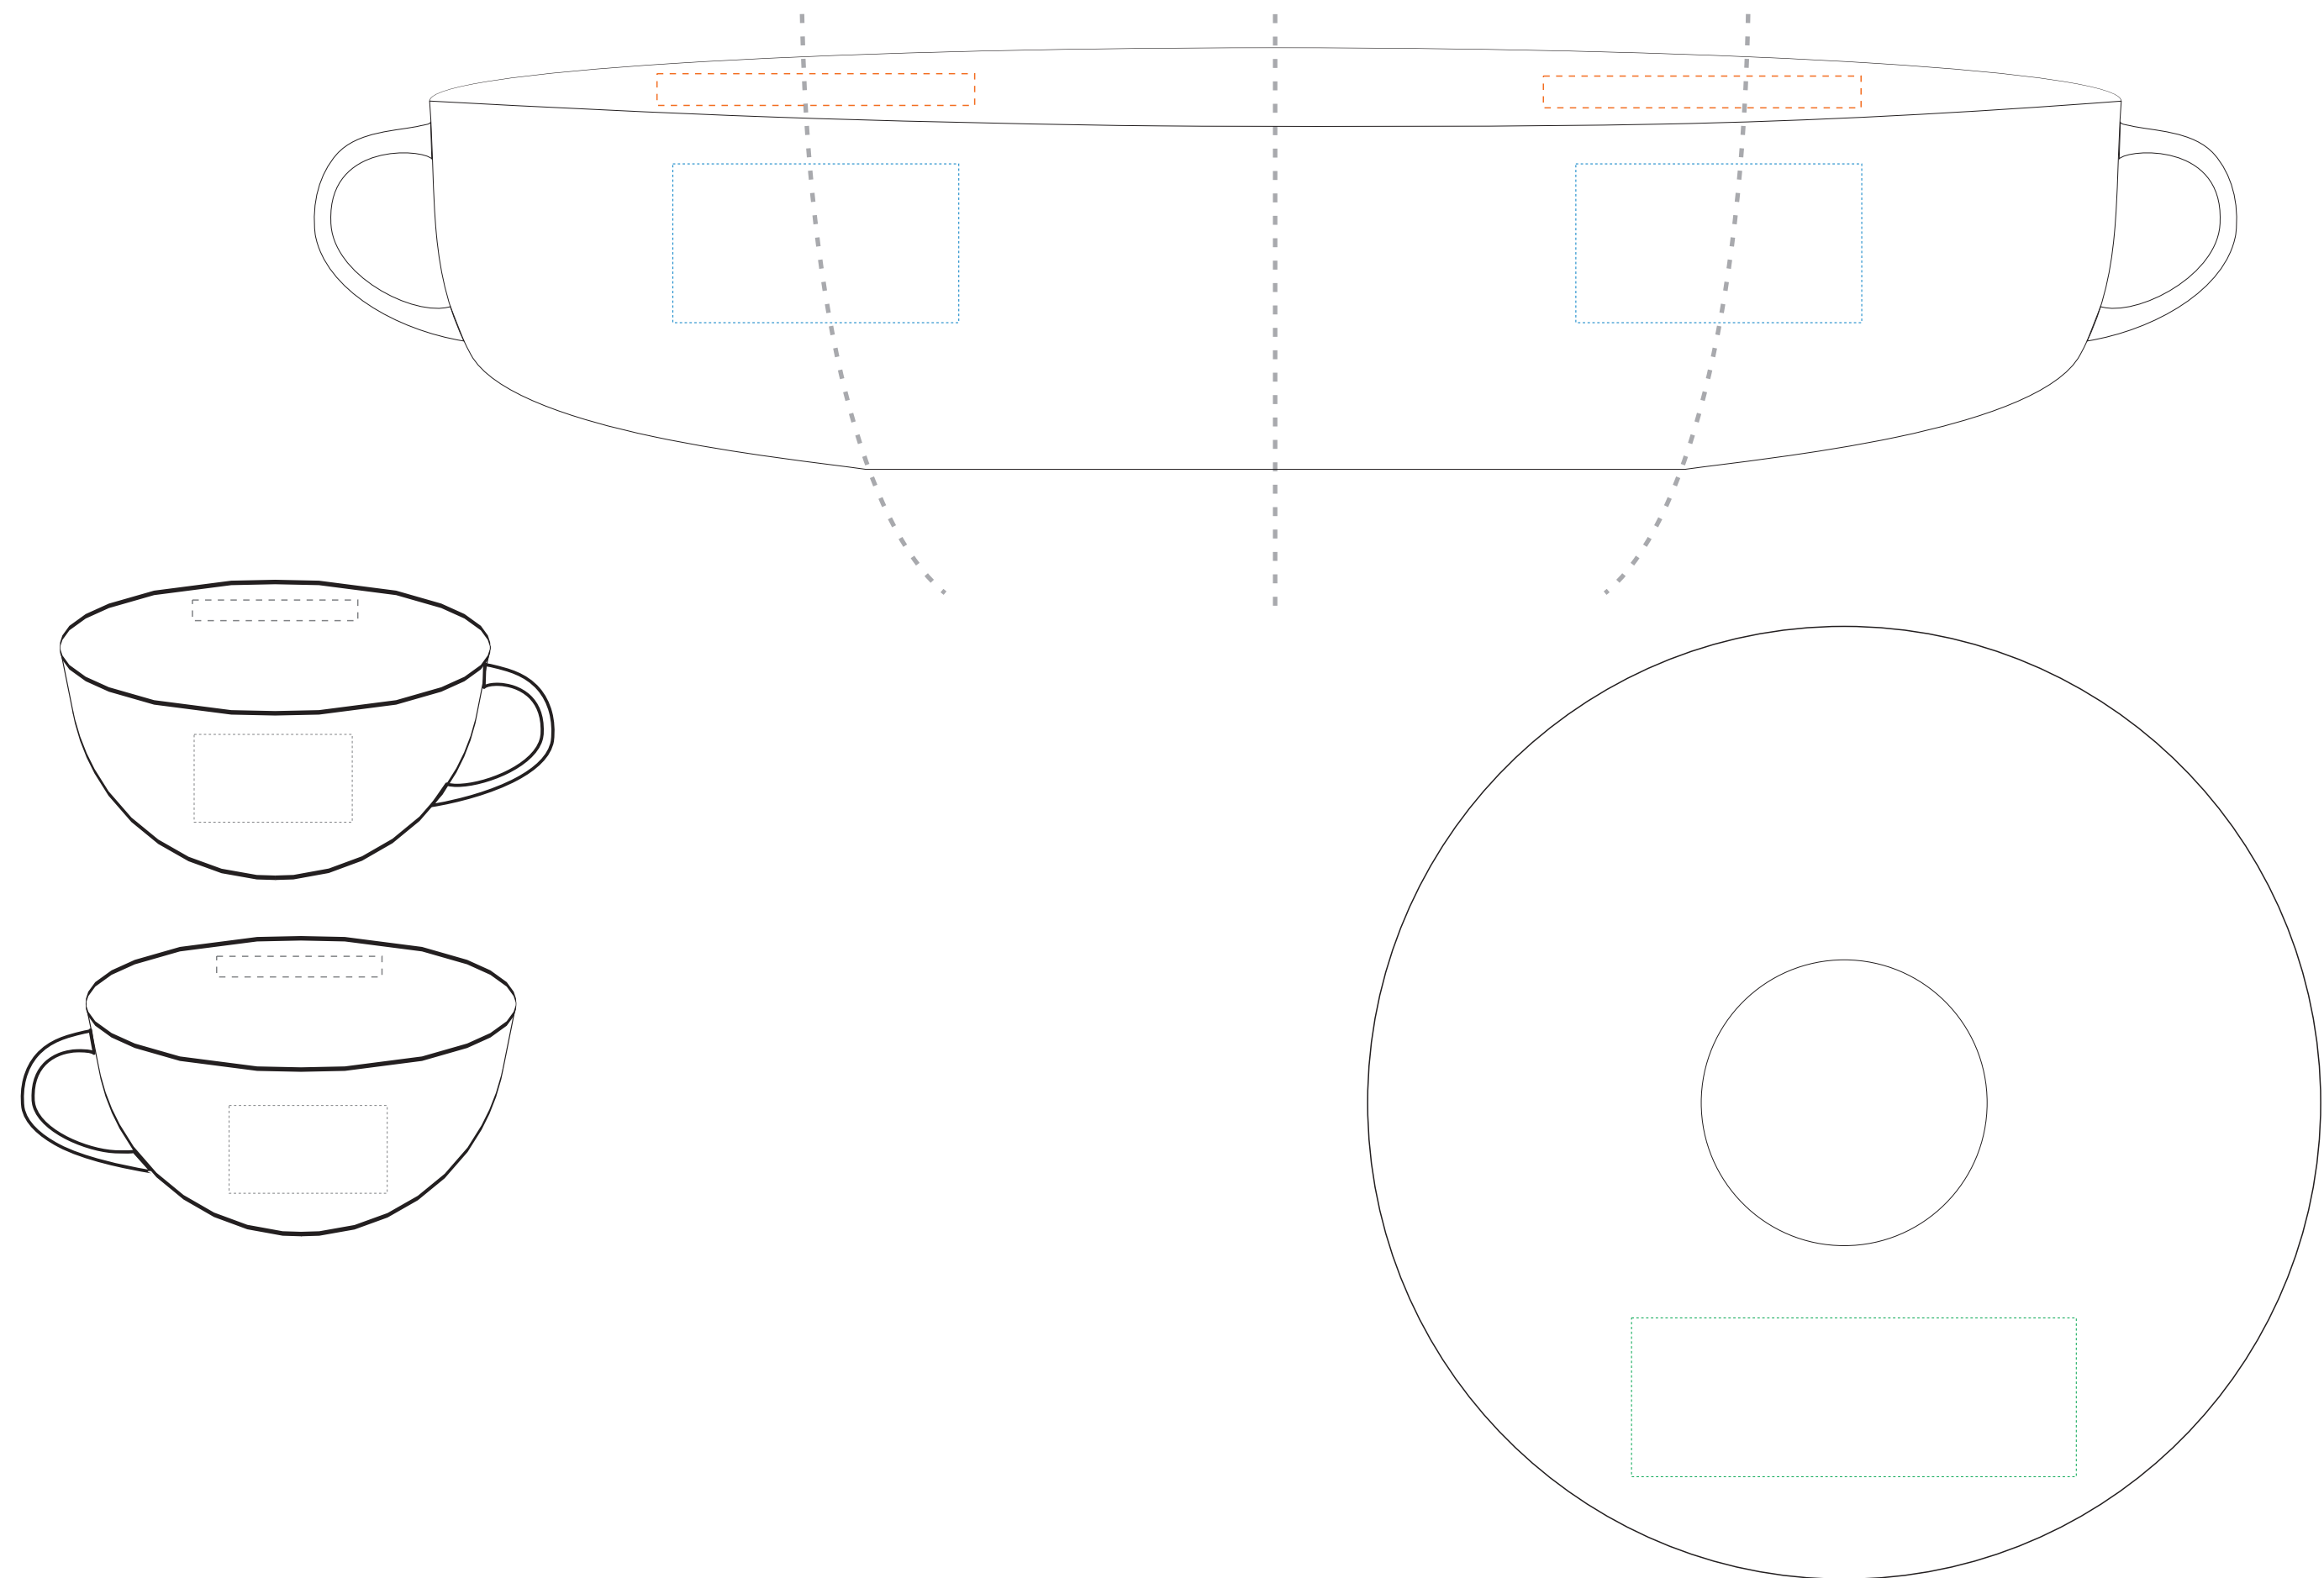

filizanka **VENICE**

KOLOR NADUKU:

		Pantone
PC	Czarny	Black
Pcz	Czerwony	485C
Pjz	Jasnozielony	7496C
PZ	Ciemnozielony	364C
PN	Niebieski	2130C
PZ	Złoty	108C
PS	Szary	5435C
PP	Pomarańczowy	151C
PB	Brazowy	175C

ROZMIAR NADUKU:

- strona zewnętrzna (45mm x 25mm)
- strona wewnętrzna (50mm x 5mm)
- spodek (70mm x 25mm)

Reklamacje odnośnie treści oraz grafiki po dokonaniu akceptacji nie będą uwzględniane. SPIROPRINT nie bierze odpowiedzialności za jakość i zawartość materiałów dostarczonych od klienta, w tym zdjęć, grafik i tekstów.

Projekty prosimy wysyłać w krzywych w Corelu do wersji 12. Mapy bitowe w CMYK-u w rozdzielczości min 300dpi 1:1.